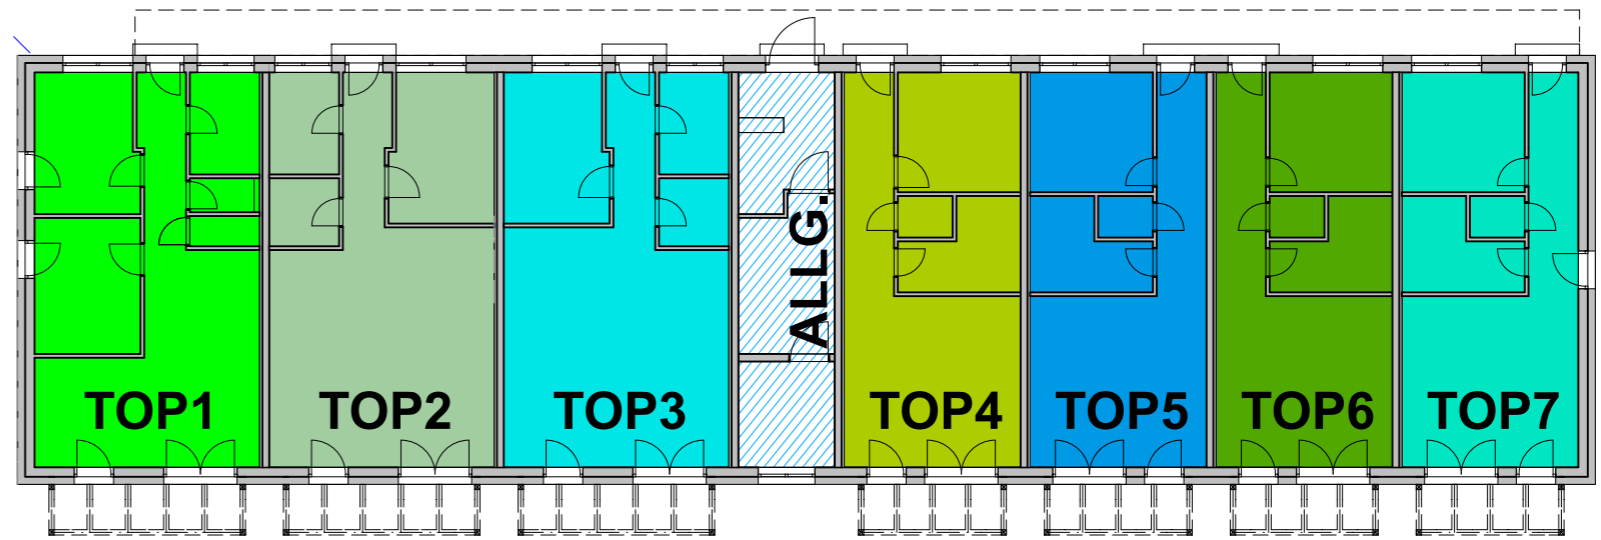

TOPPLAN M 1:200

BVH GRUBMÜLLER
ROTTENHAUSERSTRASSE, A- 3250 WIESELBURG

EG M 1:200

OG M 1:200

DG M 1:200