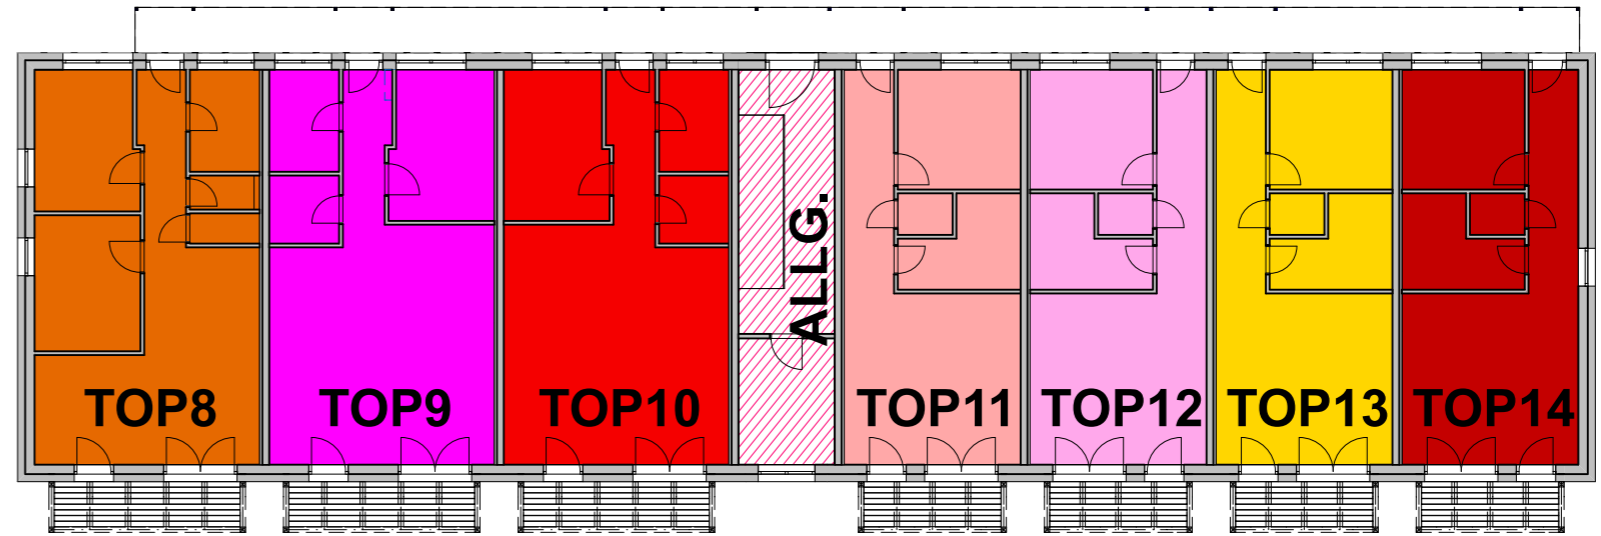

TOPPLAN M 1:200

BVH GRUBMÜLLER
ROTTENHAUSERSTRASSE, A- 3250 WIESELBURG

EG M 1:200

OG M 1:200

DG M 1:200