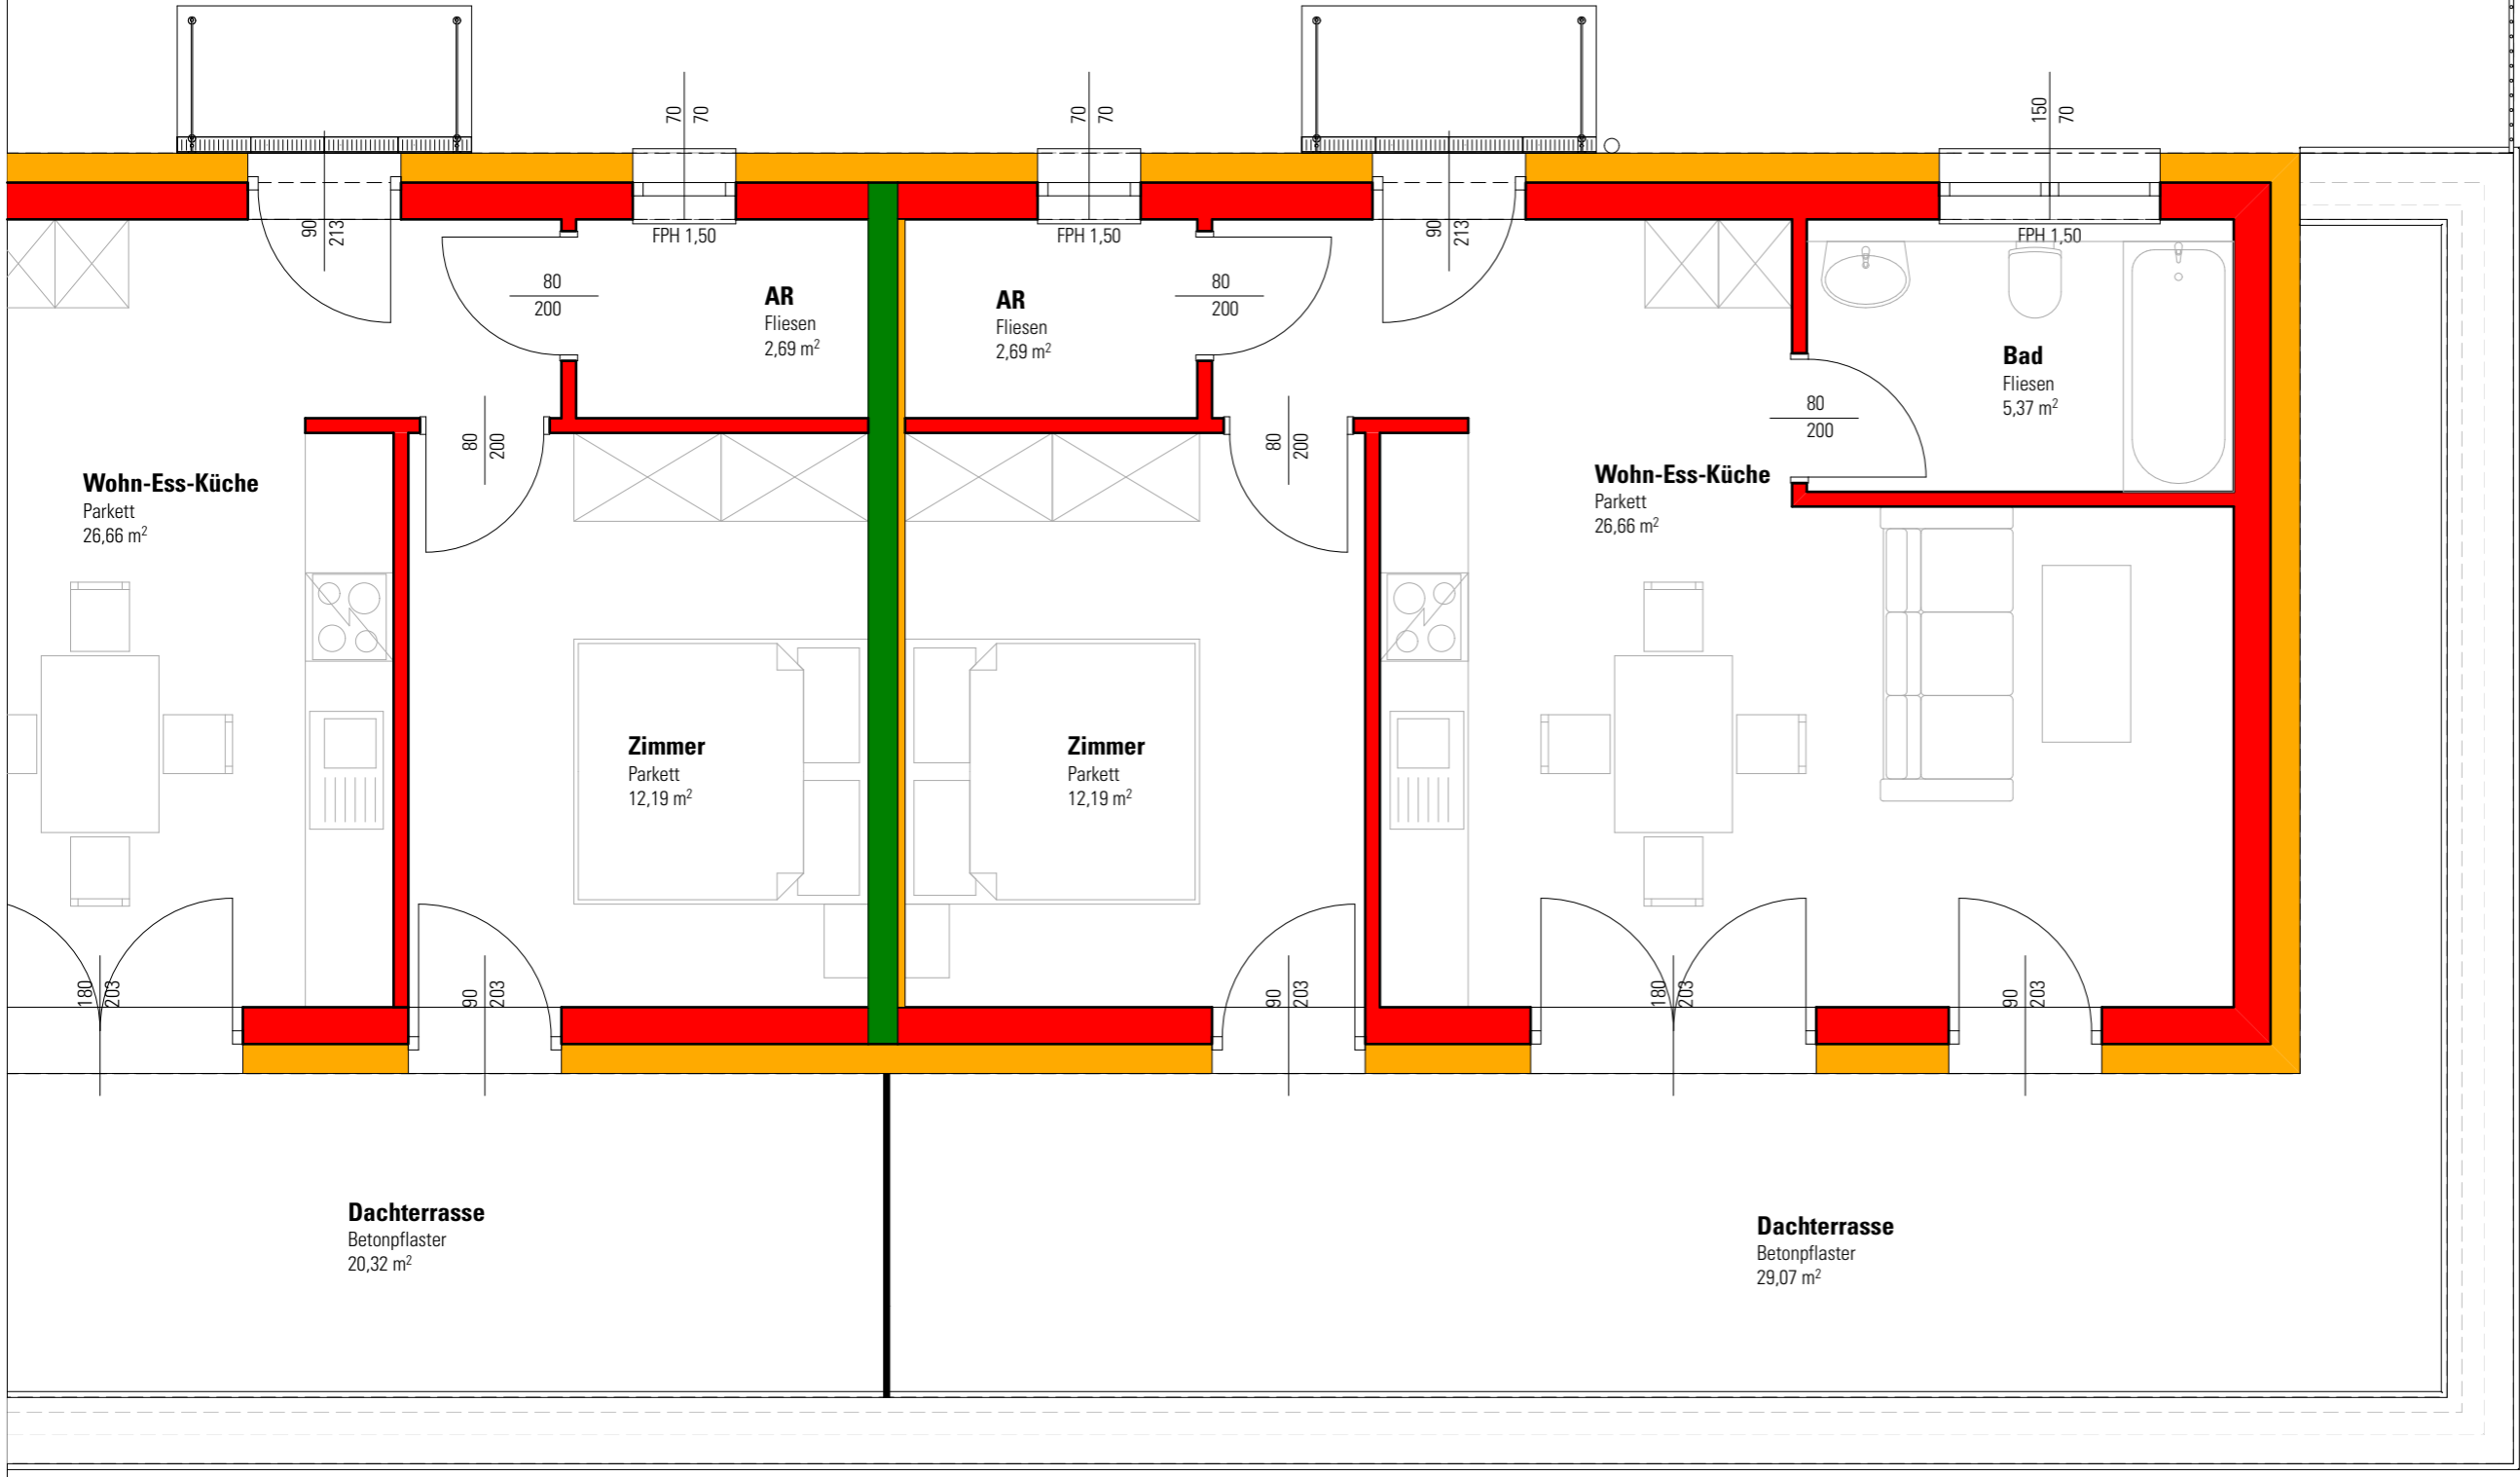

G Ost

TOP 23
46,91 m²

TOP 24
46,91 m²

Wohn-Ess-Küche
Parkett
26,66 m²

AR
Fliesen
2,69 m²

AR
Fliesen
2,69 m²

Bad
Fliesen
5,37 m²

Zimmer
Parkett
12,19 m²

Zimmer
Parkett
12,19 m²

Wohn-Ess-Küche
Parkett
26,66 m²

Dachterrasse
Betonpflaster
20,32 m²

Dachterrasse
Betonpflaster
29,07 m²

WHG 24

M1:50