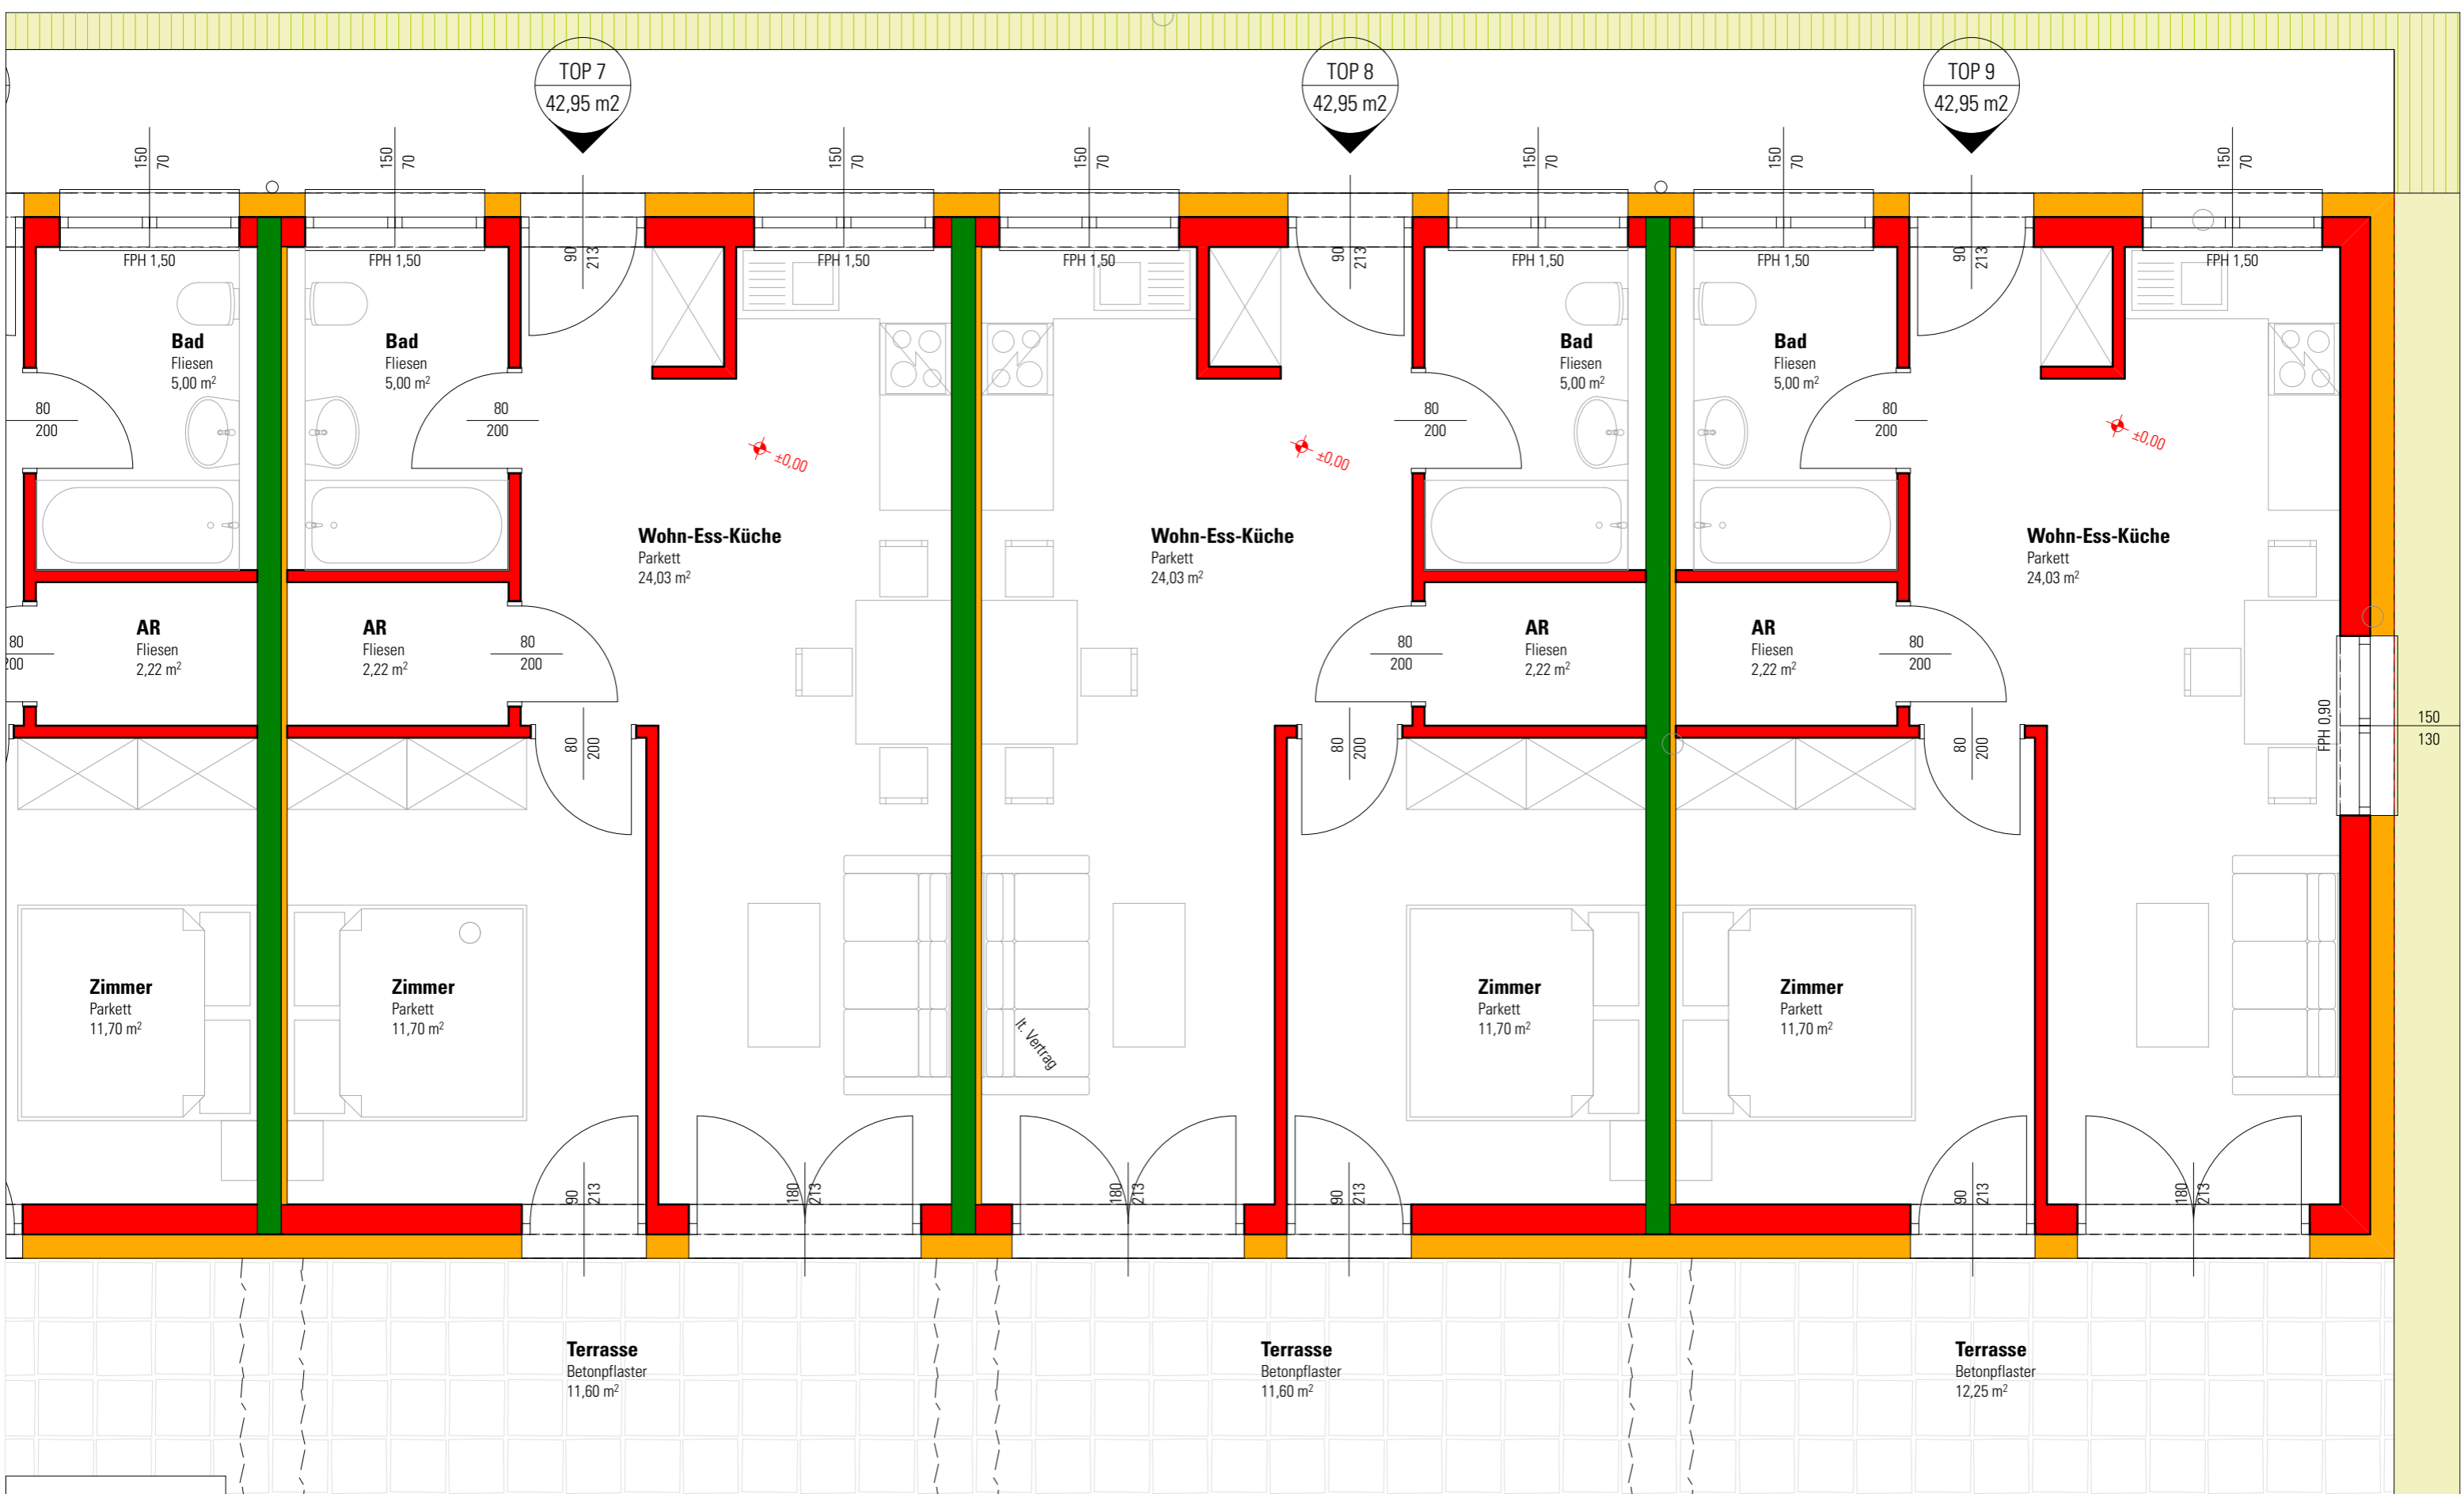

TOP 7
42,95 m²

TOP 8
42,95 m²

TOP 9
42,95 m²

WHG 7/8/9

M1:50

Garten 17,98 m²

Garten 17,98 m²

Garten 107,04 m²